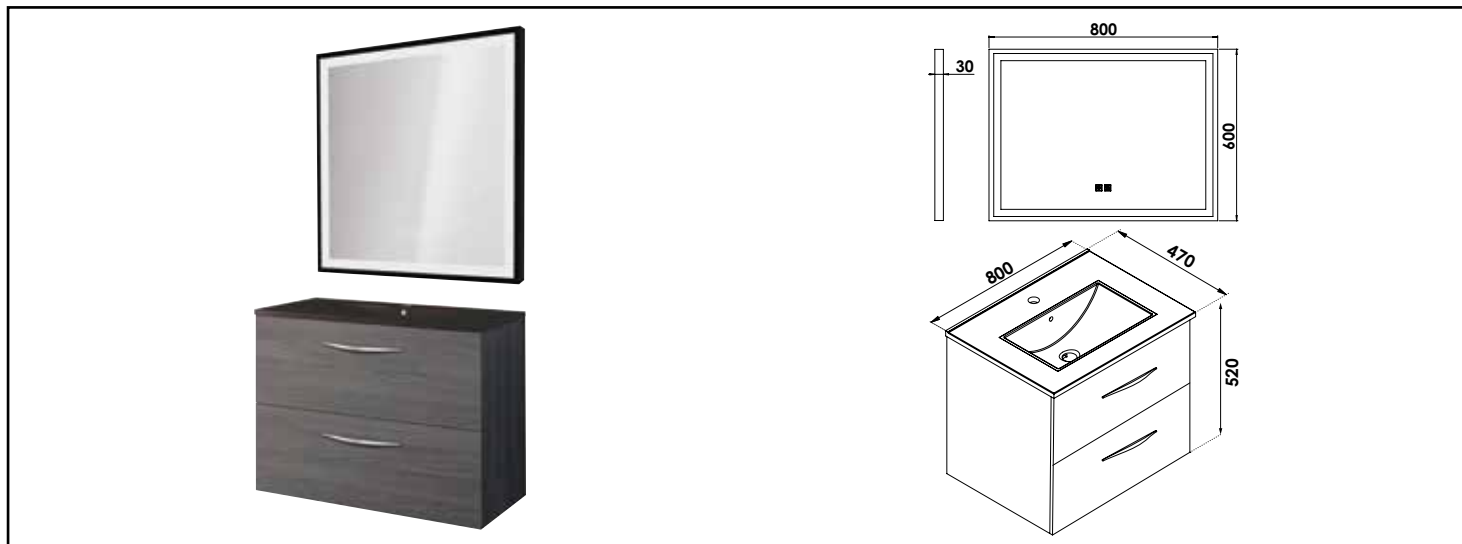

## MEUBLE SUSP DUBAÏ MIROIR LED SEVILLE - LARG 80 CM - FINITION GRIS - PLAN NOIR